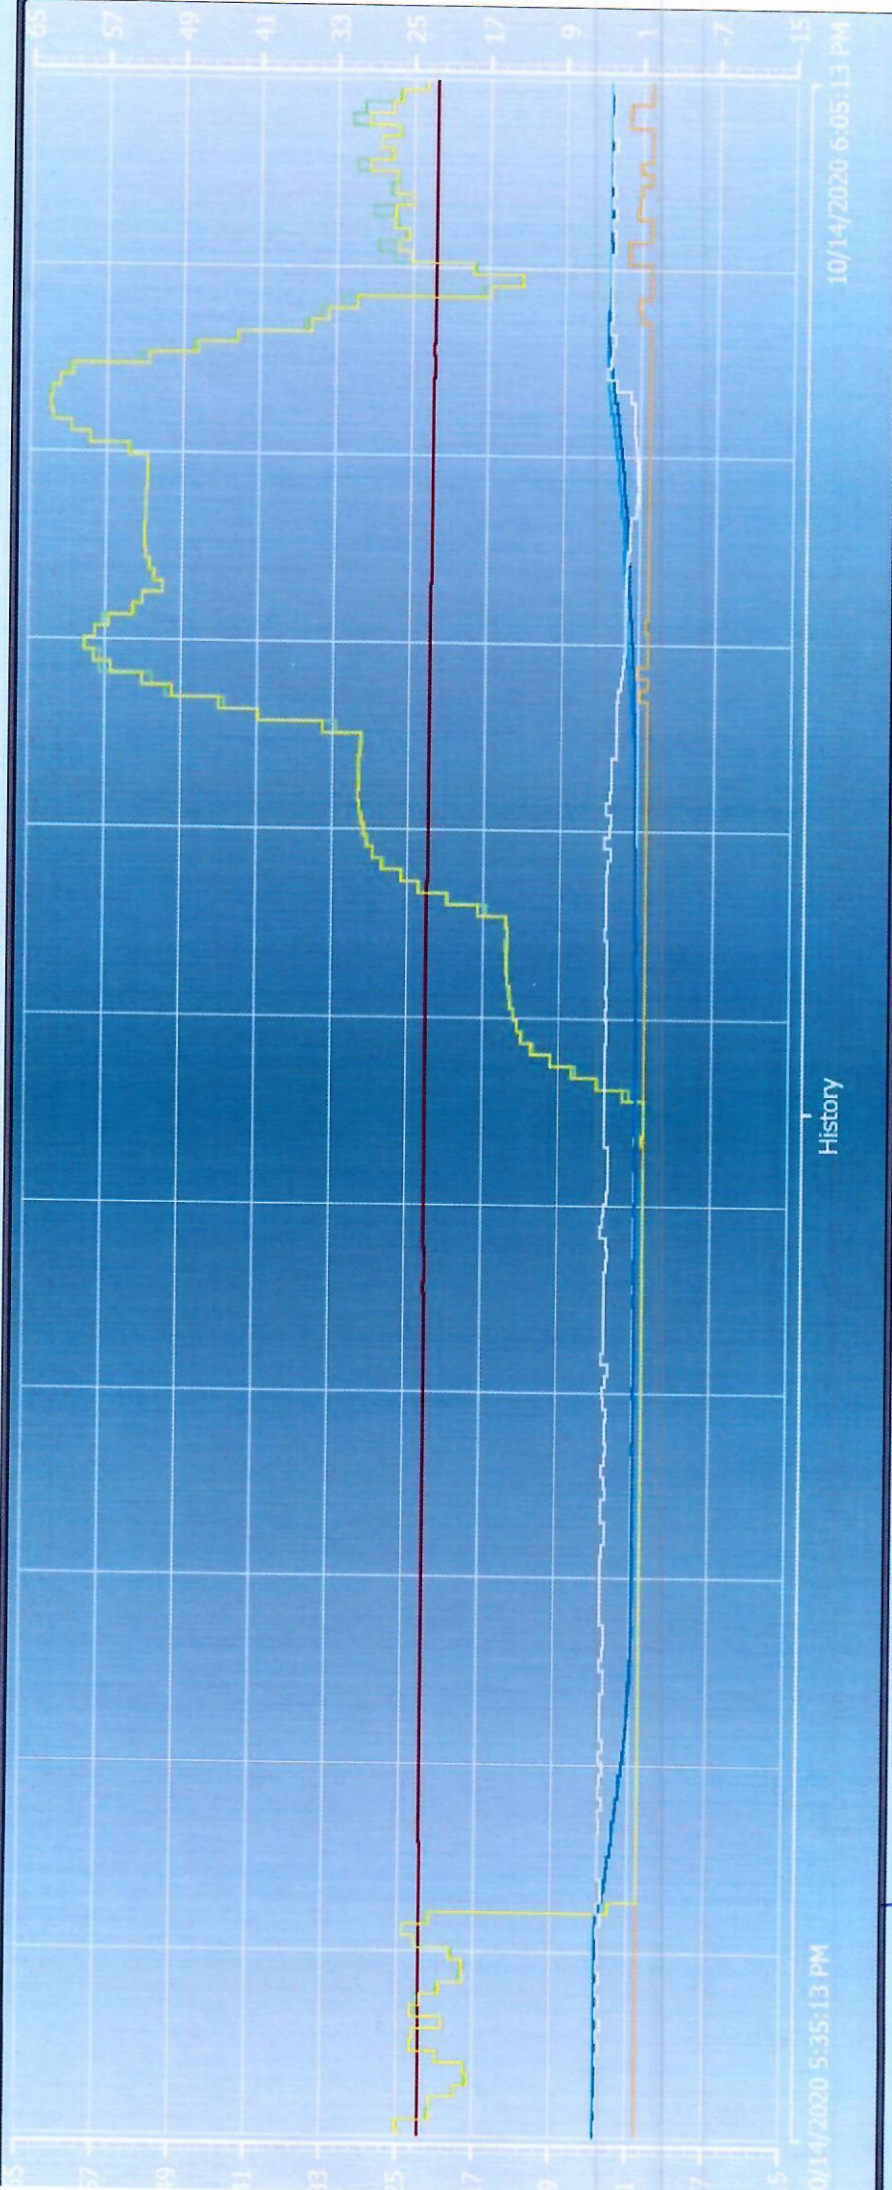

# Dalby - Rode vandværk

10/15/2020 10:1

## Trend rentvand

NORMALT  
TRYK  
17.55

OPSTART  
17.50

AFBRYDSEL  
17.38